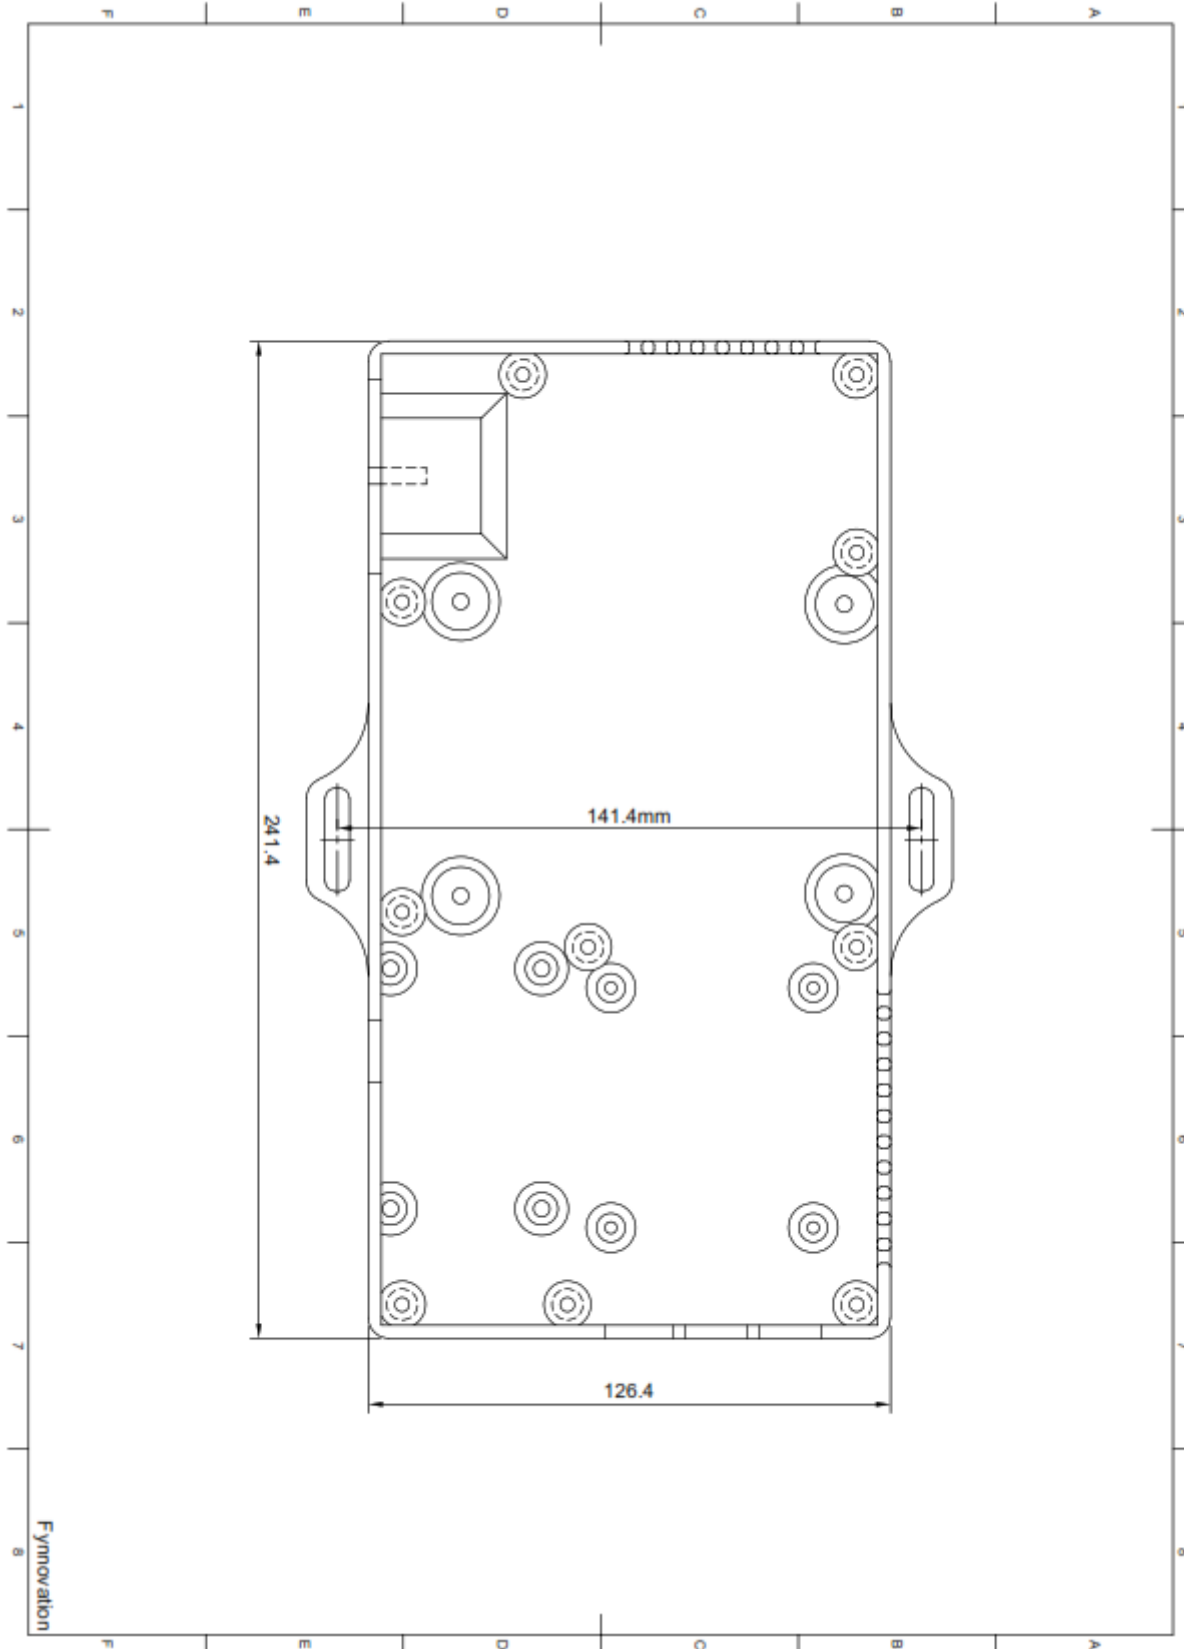

Steuer Computer

- [Installation](#)
 - [Gehäuse Maße](#)
 - [Montage](#)

Installation

Gehäuse Maße

Installation

Monatge